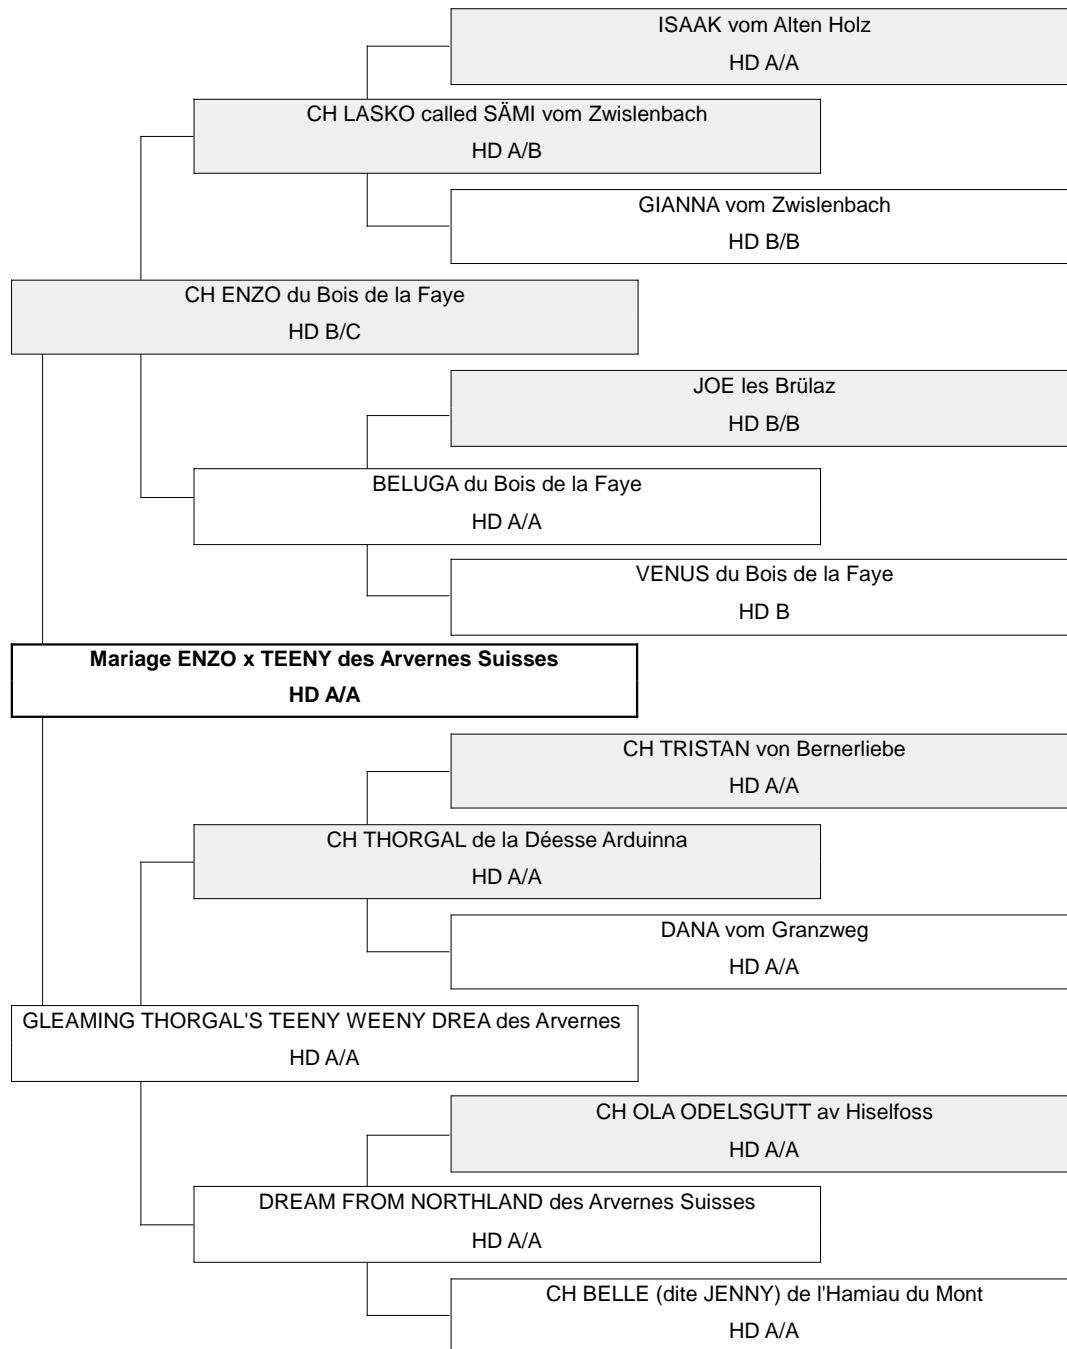

# Généalogie

CH KUNO vom Ecke-Manns-Hof HD Frei	CH MEPHISTO vom Soonwaldblick HD Frei
ALINA vom Alten Holz HD Frei	FLORIA vom Ecke-Manns-Hof HD Frei
CH RAMON vom Scheimatthof HD B/B	PAN vom Mutzbachfall HD V (0/1)(B)
ASKIA vom Zwislenbach HD B/B	DIXI von der Goldenen Meile HD L (C)
CH Macis SPRINGSTEEN called BRUCE HD A/A	CH ULFILAS vom Stöckle HD Frei
LAÏKA les Brülaz HD B/B	ELIA von Kneubuehl HD A/A
CH XENO von Gammenthal HD A/A	CH AMOR vom Königsberg HD Frei
ROMY dite ROXANE HD A/A	DIVA vom Zehntenhaus HD B/B
CH ORRY vom Vieräugler HD A/A	CH Gingerhof REBEL-ROUSER HD A/A
YUTTA-LORA von der Hausmatt HD B/B	Odenhills WINJETT HD A/A
CH DANY von der Katzenstiegluh HD A/A	ARON von Tonisbach HD A/A
ANDRA vom Granzweg HD B/B	MAÏKA les Brülaz HD B
CH Zandrina's GIBSON HD A/A	CH Macis SPRINGSTEEN called BRUCE HD A/A
CH ILLE VILLE ISPRINSESSE av Hiselfoss HD A/A	SETTELI von Gammenthal HD C/B
CH ZORBHA van het Stokerybos HD A/B	YASHO von Nesselacker HD B
ZANIA de l'Hamiau du Mont HD B	OXANE HD A/A
	CH PILATUS HD A/A
	CH MARUSCHA vom Vieräugler HD A/A
	DONALD von Gammenthal HD A/A
	LORA von der Hausmatt HD C/C
	CH WACHO von Tonisbach HD Frei
	BIANCA vom Nydegghoger HD A/A
	FARO vom Fritzenmatte HD A/A
	CH KAJA vom Rüschtode HD B/A
	CH Zandrina's OMAR SHARIF HD A/A
	CH Janipan LAD'S ELECTRA HD A/A
	CH Doremis TABASCO BIRKSON HD A/A
	Simiti's AFTER EIGHT HD A/A
	CH FERRIS von der Holderstockhöhe HD Frei
	CH XIERA van het Stokerybos HD B/B
	CH SOCRATE de l'Héroïque HD B/B
	ARKA von Brigerberg HD A/A