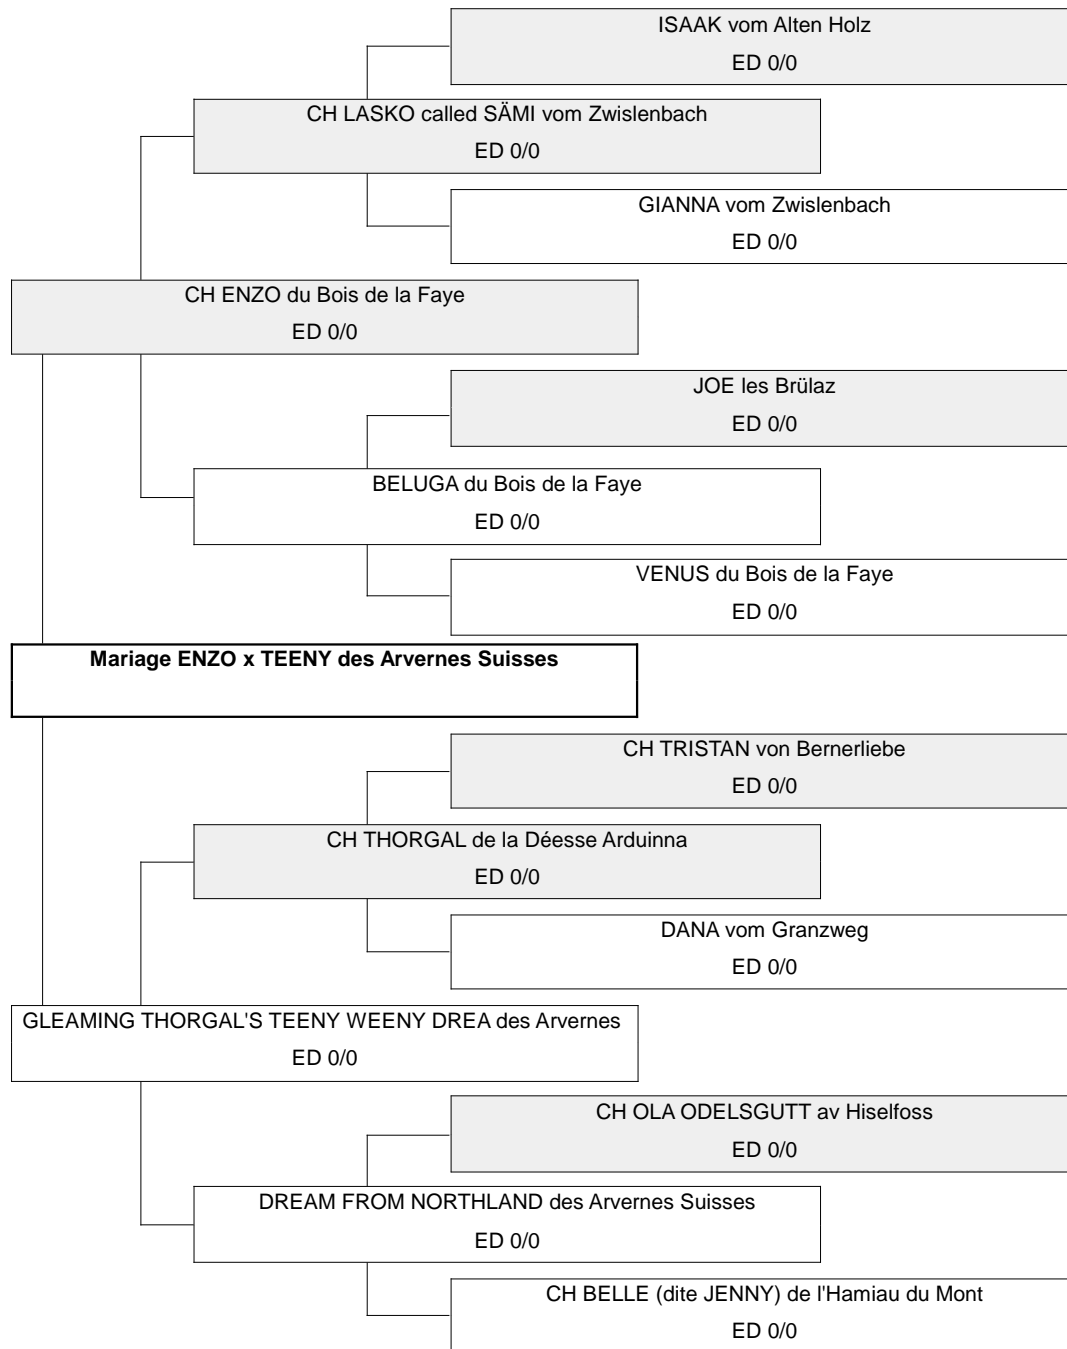

Généalogie

CH KUNO vom Ecke-Manns-Hof ED 0/0	CH MEPHISTO vom Soonwaldblick
ALINA vom Alten Holz ED 0/0	FLORIA vom Ecke-Manns-Hof
CH RAMON vom Scheimatthof ED 0/0	PAN vom Mutzbachfall
ASKIA vom Zwislenbach ED 0/0	DIXI von der Goldenen Meile
CH Macis SPRINGSTEEN called BRUCE ED 0/0	CH ULFILAS vom Stöckle ED 0/0
LAÏKA les Brülaz ED 0/0	ELIA von Kneubuehl ED 0/0
CH XENO von Gammenthal	CH AMOR vom Königsberg ED Normal
ROMY dite ROXANE ED 0/0	DIVA vom Zehntenhaus ED 0/0
CH ORRY vom Vieräugler ED 0/0	CH Gingerhof REBEL-ROUSER ED 0/0
YUTTA-LORA von der Hausmatt	Odenhills WINJETT ED 0/0
CH DANY von der Katzenstiegluh ED 0/0	ARON von Tonisbach ED 0/0
ANDRA vom Granzweg ED 0/0	MAÏKA les Brülaz ED 0/0
CH Zandrina's GIBSON ED 0/0	CH Macis SPRINGSTEEN called BRUCE ED 0/0
CH ILLE VILLE ISPRINSESSE av Hiselfoss ED 0/0	SETTELI von Gammenthal ED 0/0
CH ZORBHA van het Stokerybos ED 0/0	YASHO von Nesselacker
ZANIA de l'Hamiau du Mont	OXANE
	CH PILATUS
	CH MARUSCHA vom Vieräugler
	DONALD von Gammenthal ED 0/1
	LORA von der Hausmatt
	CH WACHO von Tonisbach ED Normal
	BIANCA vom Nydegghoger
	FARO vom Fritzenmatte ED 0/0
	CH KAJA vom Rüschtode ED 0/0
	CH Zandrina's OMAR SHARIF ED 0/0
	CH Janipan LAD'S ELECTRA ED 0/0
	CH Doremis TABASCO BIRKSON ED 0/0
	Simiti's AFTER EIGHT ED 0/0
	CH FERRIS von der Holderstockhöhe ED Normal
	CH XIERA van het Stokerybos ED 0/0
	CH SOCRATE de l'Héroïque
	ARKA von Brigerberg