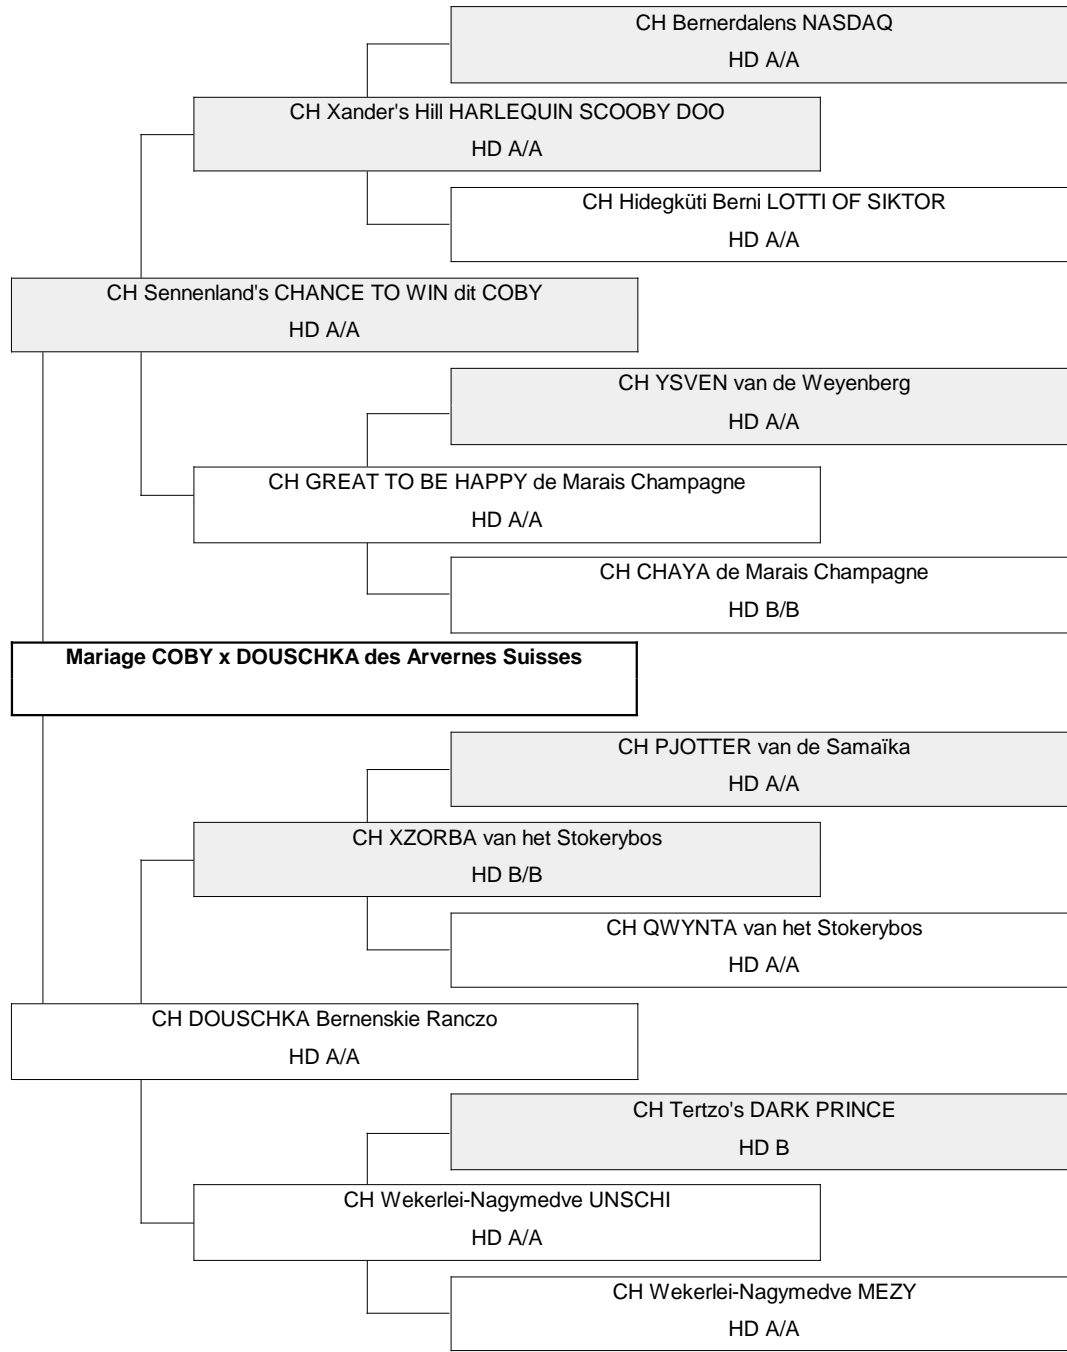

Généalogie

CH Bauernhofs SAMUEL HD A/A	CH Zandrina's MR JACKSON HD A/A
CH Bernerdalens CAYENNE HD A/A	Bauernhofs LOVISA HD A/A
CH SIKTOR THE SHOWMAKER av Milkcreek HD A/A	CH Odenhills WERNER WIX HD A/A
ARIADNE van de Weyenberg HD A/A	Stenhöjdens SIMZA-LA-BIM HD A/A
CH Macis SPRINGSTEEN HD A/A	CH Sennetta's SIXTEN HD A/A
VJANNE van de Weyenberg HD A/A	CH JAZZ-IT-UP SHAWNEE av Milkcreek HD A/A
CH PASCHA vom Veit HD B/B	XTRALARGE van de Weyenberg HD A/A
CH DARIA von Hautzenbichl HD B/A	Doremis AHSEFIN PIX HD A/A
CH HYLAS von Vindonissa HD A/A	CH Gingerhof REBEL-ROUSER HD A/A
MERIT van de Arkkea HD A/A	Odenhills WINJETT HD A/A
CH PYROS vom Bärnerhof HD frei	TEREK van de Weyenberg HD A/A
MARYLOU van het Stokerybos HD A/A	PRYJANKA van de Weyenberg HD B
CH Herletta's KALLAHAN HD B2	CH DERRY vom Veit HD Frei
CH Tertzó's QUEEN OF SHEBA HD B1	UNDA von der Hausmatt HD Frei
GEORGE von Wiesmadern HD Frei	CH BERO vom Freibach HD A/A
CH Wekerlei-Nagymedve KITTI HD A/A	ALPHA vom Moosgrund HD (V) B/B
	CH JANIS vom Bärnerhof HD Frei
	VILJA von der Hausmatt HD Frei
	CH DONAX von der Landscheider Muhle HD A/A
	CH KEA van de Weyenberg HD B
	CASTOR von der Lehnflue HD Frei
	CH ESSY von Bärnerhof HD Frei
	CH JANIS vom Bärnerhof HD Frei
	JESSY van het Bressershof HD B/B
	CH Herletta's DANIEL HD B
	Herletta's GIGI HD B
	CH Herletta's CHOPIN HD A/A
	VRENI von Tonisbach HD A/A
	CH GASTON von Nesselacker HD FREI
	CHIKA von Wiesmadern HD Frei
	CH CHERRY von der Strehäer Höhen HD A/A
	Kisduna-Melleki HELENA