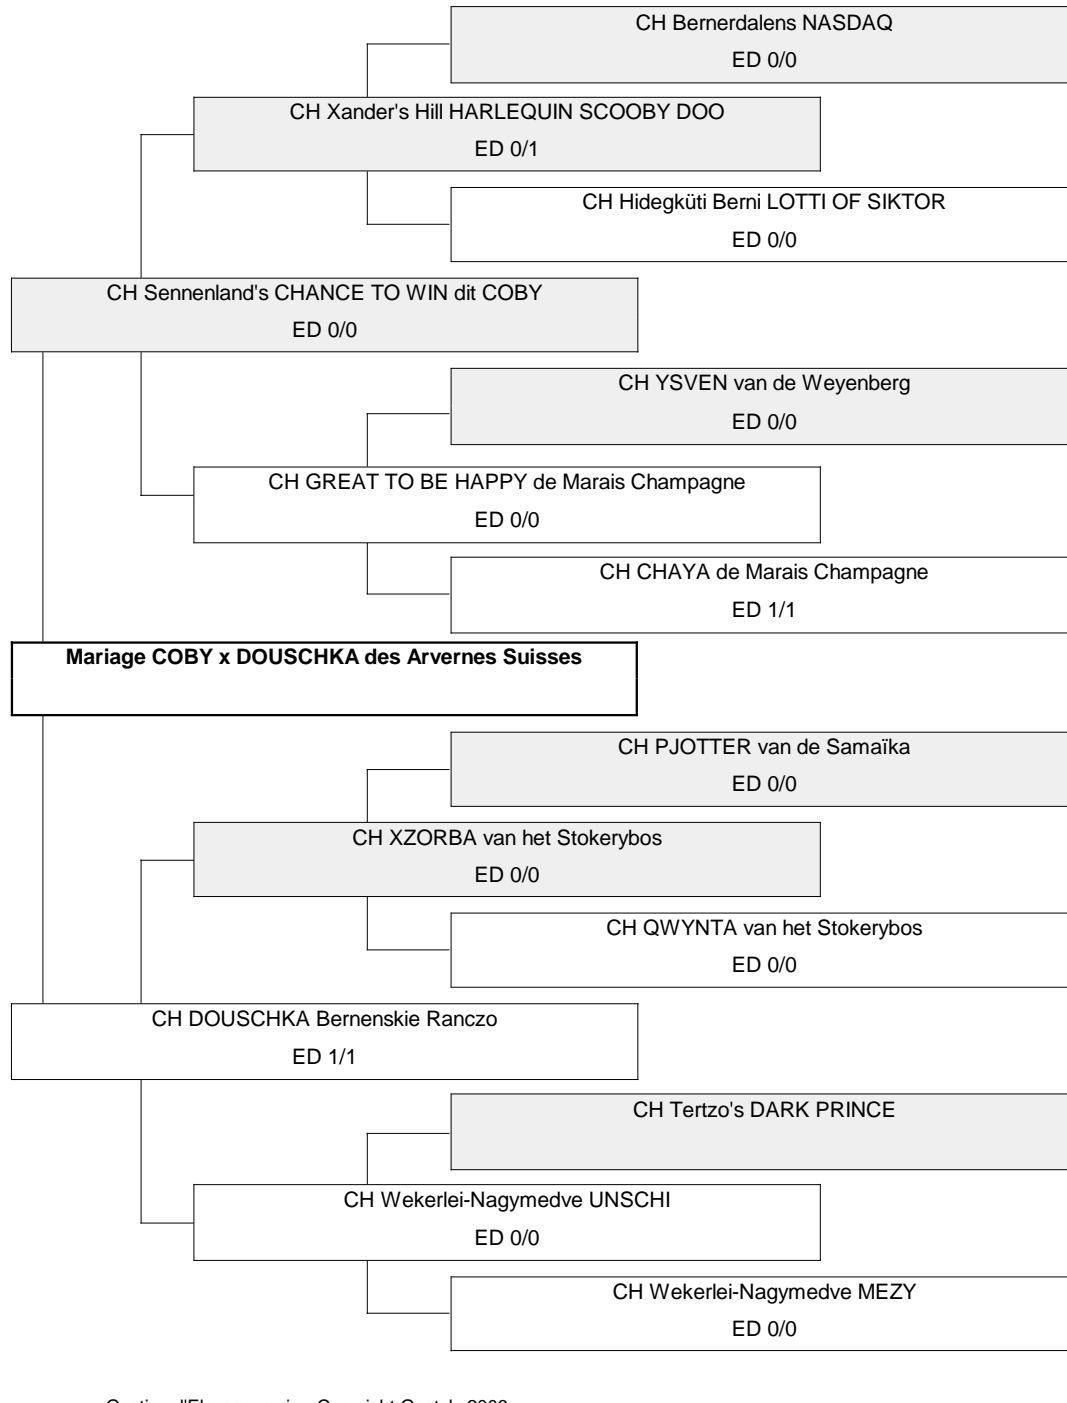

# Généalogie

CH Bauernhofs SAMUEL ED 0/0	CH Zandrina's MR JACKSON ED 0/0
CH Bernerdalens CAYENNE ED 0/0	Bauernhofs LOVISA ED 0/0
CH SIKTOR THE SHOWMAKER av Milkcreek ED 0/0	CH Odenhills WERNER WIX ED 0/0
ARIADNE van de Weyenberg ED 0/0	Stenhöjdens SIMZA-LA-BIM ED 0/0
CH Macis SPRINGSTEEN ED 0/0	CH Sennetta's SIXTEN ED 0/0
VJANNE van de Weyenberg ED 0/0	CH JAZZ-IT-UP SHAWNEE av Milkcreek ED 0/0
CH PASCHA vom Veit ED 0/0	XTRALARGE van de Weyenberg ED 0/0
CH DARIA von Hautzenbichl ED 0/0	Doremis AHSEFIN PIX ED 0/0
CH HYLAS von Vindonissa	CH Gingerhof REBEL-ROUSER ED 0/0
MERIT van de Arkkea ED 0/0	Odenhills WINJETT ED 0/0
CH PYROS vom Bärnerhof ED 0/0	TEREK van de Weyenberg ED 0/0
MARYLOU van het Stokerybos ED 0/0	PRYJANKA van de Weyenberg ED 0/0
CH Herletta's KALLAHAN	CH DERRY vom Veit ED Normal
CH Tertzso's QUEEN OF SHEBA	UNDA von der Hausmatt ED Normal
GEORGE von Wiesmadern	CH BERO vom Freibach ED 0/0
CH Wekerlei-Nagymedve KITTI ED 0/0	ALPHA vom Moosgrund ED 0/0
	CH JANIS vom Bärnerhof
	VILJA von der Hausmatt
	CH DONAX von der Landscheider Muhle
	CH KEA van de Weyenberg
	CASTOR von der Lehnflue
	CH ESSY von Bärnerhof ED Normal
	CH JANIS vom Bärnerhof
	JESSY van het Bressershof
	CH Herletta's DANIEL
	Herletta's GIGI
	CH Herletta's CHOPIN ED 2
	VRENI von Tonisbach
	CH GASTON von Nesselacker
	CHIKA von Wiesmadern
	CH CHERRY von der Strehäer Höhen
	Kisduna-Melleki HELENA