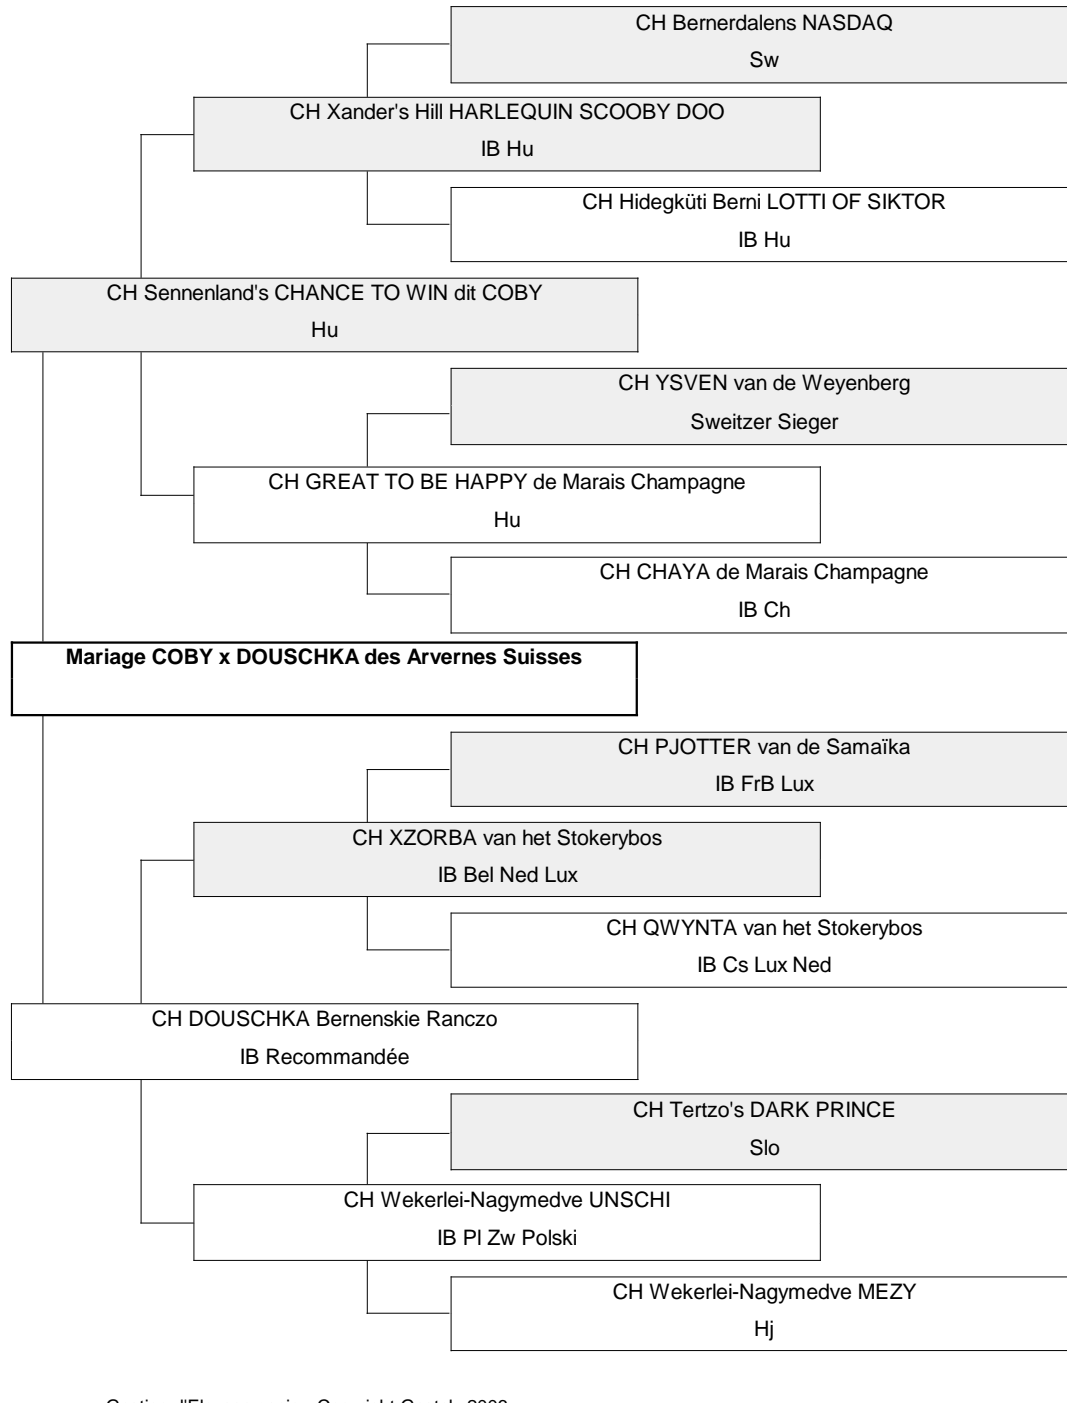

Généalogie

CH Bauernhofs SAMUEL Norv Sw	CH Zandrina's MR JACKSON IB Nord Dk Lp Bauernhofs LOVISA
CH Bernerdalens CAYENNE Sw	CH Odenhills WERNER WIX IB Nord Sw Dk Fin SwW95 Stenhöjdens SIMZA-LA-BIM
CH SIKTOR THE SHOWMAKER av Milkcreek IB Hu PI Hs Sk Ost Lux WorldVet2010	CH Sennetta's SIXTEN EurW97 WorldW98-00 CruftW01-02 IB Dk S N Fin Nord GB Kbhv CH JAZZ-IT-UP SHAWNEE av Milkcreek IB Norv
ARIADNE van de Weyenberg	XTRALARGE van de Weyenberg Doremis AHSEFIN PIX
CH Macis SPRINGSTEEN Nord Sw	CH Gingerhof REBEL-ROUSER Sw SwW96 Odenhills WINJETT
VJANNE van de Weyenberg	TEREK van de Weyenberg PRYJANKA van de Weyenberg
CH PASCHA vom Veit Ch	CH DERRY vom Veit IB Dt / Dt Vdh Eur95 World96 UNDA von der Hausmatt
CH DARIA von Hautzenbichl IB Ch Ost Dt / Dt Vdh VetCh	CH BERO vom Freibach Ost ALPHA vom Moosgrund
CH HYLAS von Vindonissa IB 89	CH JANIS vom Bärnerhof IB Ost Dt / Dt VDH VILJA von der Hausmatt
MERIT van de Arkkea	CH DONAX von der Landscheider Muhle IB Dt / Dt VDH CH KEA van de Weyenberg Belg CASTOR von der Lehnflue
CH PYROS vom Bärnerhof IB Ch Ost	CH ESSY von Bärnerhof IB Ch Ost CH JANIS vom Bärnerhof IB Ost Dt / Dt VDH JESSY van het Bressershof
MARYLOU van het Stokerybos	CH Herletta's DANIEL IB Dk Herletta's GIGI
CH Herletta's KALLAHAN Dk	CH Herletta's CHOPIN Dk VRENI von Tonisbach
CH Tertzó's QUEEN OF SHEBA IB Dt / Dt VDH Dk Klb Tysk Norv	CH GASTON von Nesselacker IB Ch World 90 CHIKA von Wiesmadern
GEORGE von Wiesmadern	CH CHERRY von der Strehäer Höhen Bkh Kisduna-Melleki HELENA
CH Wekerlei-Nagymedve KITTI Hu CIW	