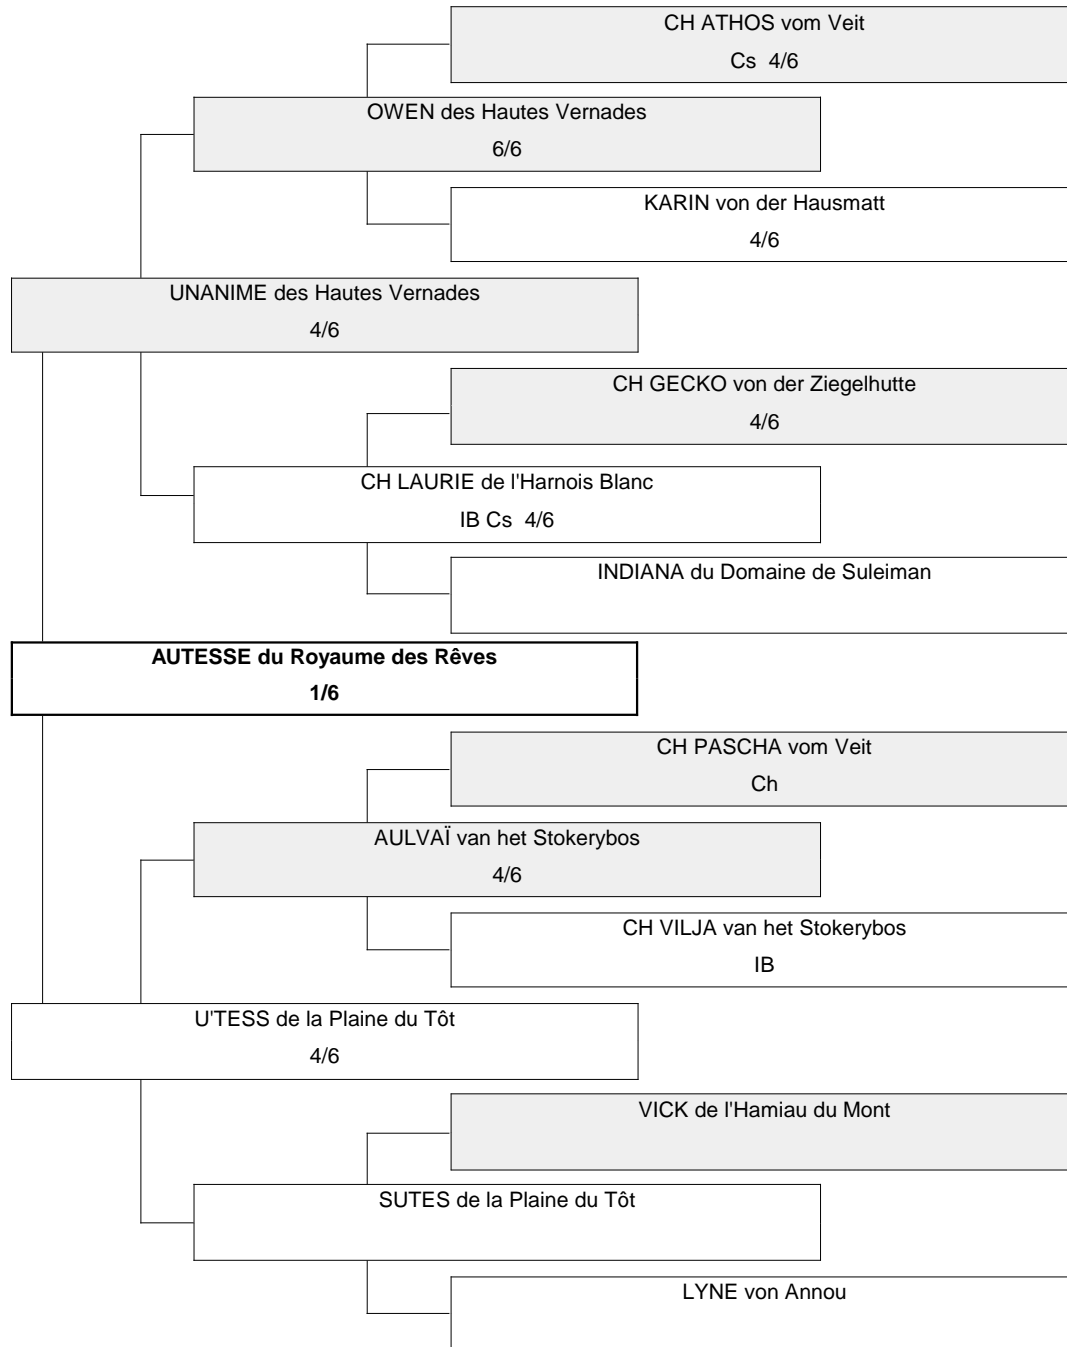

Généalogie

CH DERRY vom Veit IB, Dt, Vdh, Eur 95, World 96	BERTEL vom Blumenland
UNDA von der Hausmatt	COLETTE von der Altdrossenfelder Mühle
RAMBO de Savora	CH JERRY von Rosiendlithal IB Ch World 89
LORA von der Hausmatt	GINA von der Hausmatt
AARON von der Kuralpe	CH GASTON von Nesselacker IB Ch World 90
CERISE von der Ziegelhutte	MASURKA de Savora
FRA Diavolo	ESKO von Bankenhof
GALA du Bakatar	FARAH von der Hausmatt
CH DERRY vom Veit IB, Dt, Vdh, Eur 95, World 96	ASKO von Elfenberg
UNDA von der Hausmatt	ISIS von Bauernhof
CH PJOTTER van de Samaïka IB97 (Belg, Ned 94) FR B 95 Lux 96	BEN vom Blumenland
CH QWYN'TA van het Stokerybos IB Cs Lux Ned	BLANKA von Schweinsberg
CH DANY von der Katzenstieghfluh IB Ch Vdh - Vice World CH 2000	CH NOUNOURS von Vindonissa Cs 6/6
ARKA von Brigerberg	DAISY
CH AMOR vom Königsberg IB Dt At Ost Vdh Ch	CH AMOR vom Königsberg IB Dt At Ost Vdh Ch
GOUTCH von Annou	EDELWEISS de Chaulnes-Vent
	BERTEL vom Blumenland
	COLETTE von der Altdrossenfelder Mühle
	CH JERRY von Rosiendlithal IB Ch World 89
	GINA von der Hausmatt
	CH HYLAS von Vindonissa IB 89
	MERIT van de Arkkea
	CH PYROS vom Bäernerhof IB Ch Ost
	MARYLOU van het Stokerybos
	CH WACHO von Tonisbach IB 88 Ch 91 Ost Bel
	BIANCA vom Nydegghoger
	JANGO de la Fraissière
	ESSY von Zägli
	CH IGOR von Vindonissa IB (All, Lux) Vdh Ch Ssz Bs
	ORKA vom Kehrberg
	GUIDO vom Nahetal
	JUKA von Hofacher