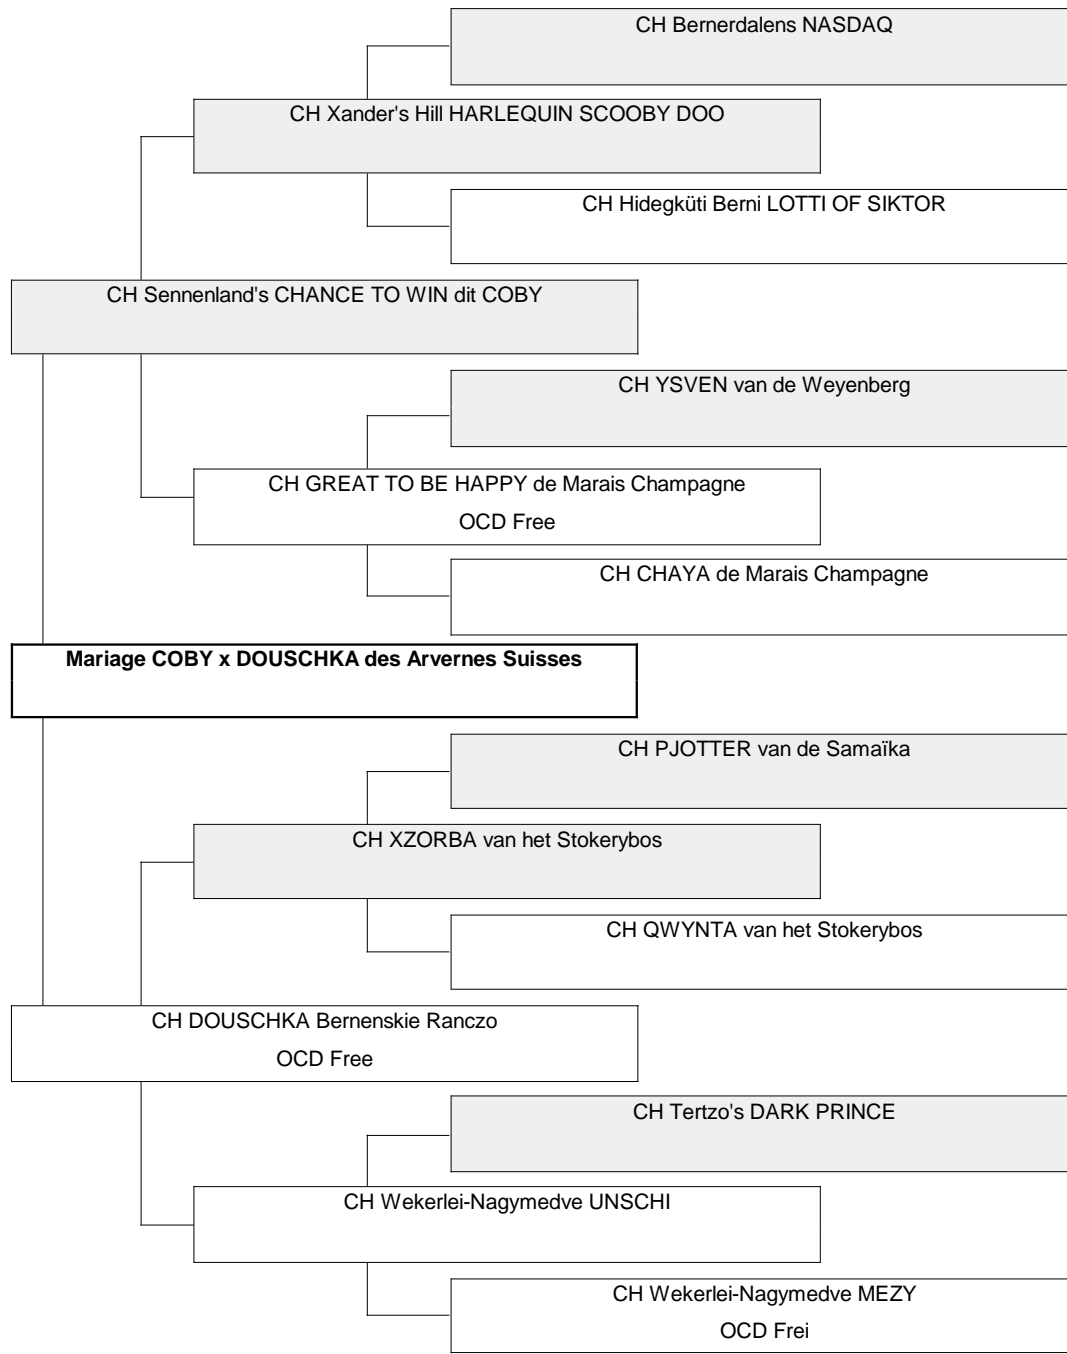

Généalogie

CH Bauernhofs SAMUEL	CH Zandrina's MR JACKSON
	Bauernhofs LOVISA
CH Bernerdalens CAYENNE	CH Odenhills WERNER WIX
	Stenhöjdens SIMZA-LA-BIM
CH SIKTOR THE SHOWMAKER av Milkcreek	CH Sennetta's SIXTEN
	CH JAZZ-IT-UP SHAWNEE av Milkcreek
ARIADNE van de Weyenberg	XTRALARGE van de Weyenberg
	Doremis AHSEFIN PIX
CH Macis SPRINGSTEEN	CH Gingerhof REBEL-ROUSER
	Odenhills WINJETT
VJANNE van de Weyenberg	TEREK van de Weyenberg
	PRYJANKA van de Weyenberg
CH PASCHA vom Veit	CH DERRY vom Veit
	UNDA von der Hausmatt
CH DARIA von Hautzenbichl	CH BERO vom Freibach
	ALPHA vom Moosgrund
CH HYLAS von Vindonissa	CH JANIS vom Bärnerhof
	VILJA von der Hausmatt
MERIT van de Arkkea	CH DONAX von der Landscheider Muhle
	CH KEA van de Weyenberg
CH PYROS vom Bärnerhof	CASTOR von der Lehnflue
	CH ESSY von Bärnerhof
MARYLOU van het Stokerybos	CH JANIS vom Bärnerhof
	JESSY van het Bressershof
CH Herletta's KALLAHAN	CH Herletta's DANIEL
	Herletta's GIGI
CH Tertzó's QUEEN OF SHEBA	CH Herletta's CHOPIN
	VRENI von Tonisbach
GEORGE von Wiesmadern	CH GASTON von Nesselacker
	CHIKA von Wiesmadern
CH Wekerlei-Nagymedve KITTI	CH CHERRY von der Strehäer Höhen
	Kisduna-Melleki HELENA